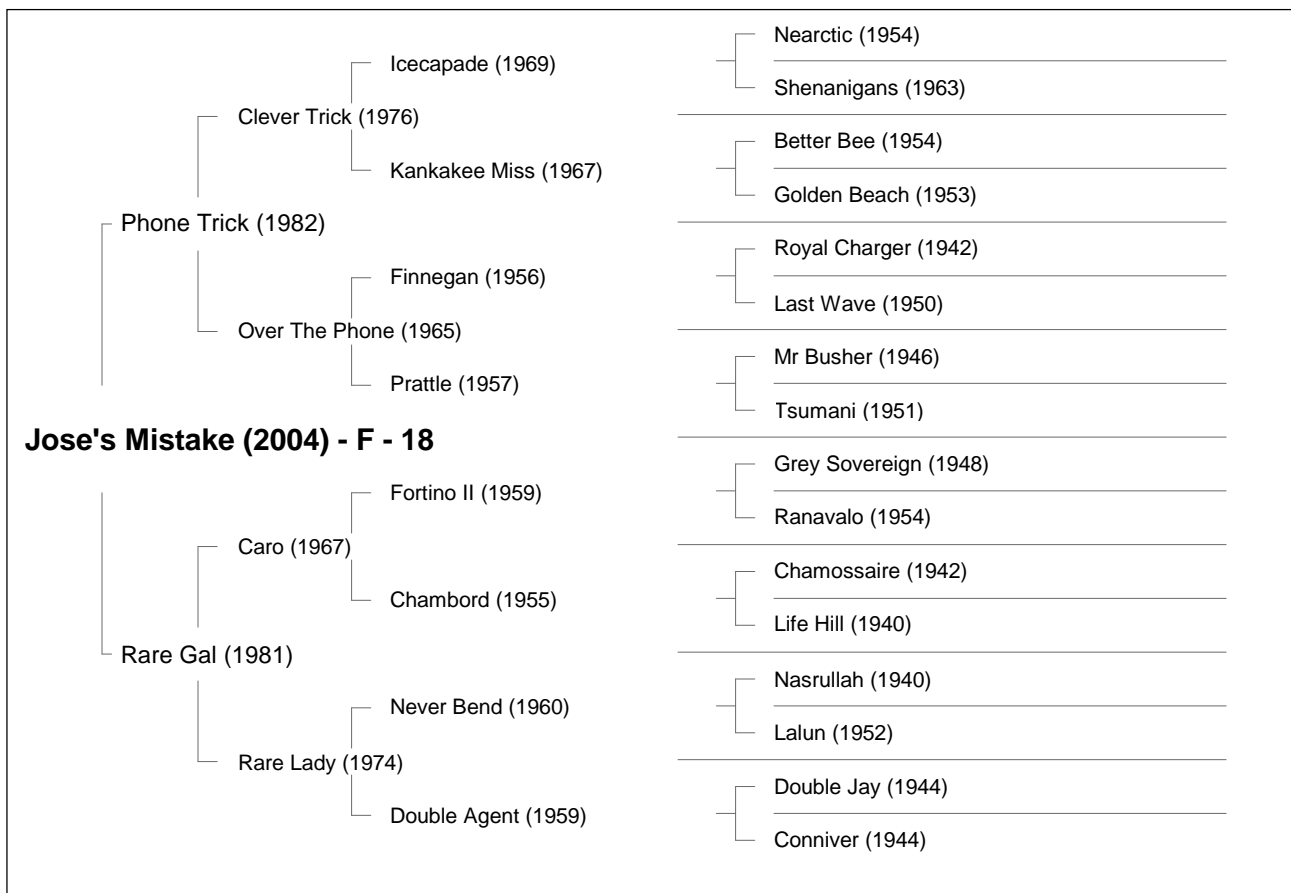

Name Jose's Mistake 2004
Sire Phone Trick 1982
Dam Rare Gal 1981
Sex F
Color gr/roa
Family 18

No corrio.

Media hermana de LADY LAVINA (4 1ras a los 4, \$97,450, 1ra Filomena Galea H., 2do Sonoma H., etc. y madre de Classic Holiday (ganadora a los 2, \$46,262, 2do California Cup Juvenile Fillies S.), Sizzling Summer (5 1ras a los 2 y 3, \$146,047, 3ro Alameda County Futurity) y Fumph Around (ganador de \$38,500).

Su madre es media hermana de MAGICAL ALLURE (7 1ras en 12 salidas a los 2 y 3, \$620,480, 1ro La Brea S. [G1], 1ro Lady's Secret Breeders' Cup H. [G2], 1ro CERF S., 1ro Fleet Treat S., 1ro Torrey Pines S., 2do Santa Margarita Invitational H. [G1], etc.), WRITE OFF (12 1ras de los 2 a 6, \$183,120, 1ro Bensalem H., 2do Spectacular Bid S., padrillo), FLORAL MAGIC (6 1ras, \$144,990, 1ro Los Altos Invitational H., 2do Puget Sound H., 3ro Santa Ynez S. [G3], 3ro Charles H. Russell H., y madre de NARITA TOP ROAD, ganador de 8 1ras, 1ro The Kikuka Sho-Japanese St. Leger, The Hanskin Daishoten [G2], etc.).

Produccion: 2007, po. por Rationalexuberance. PRENADA DE RATIONALEXUBERANCE PARA 2008.